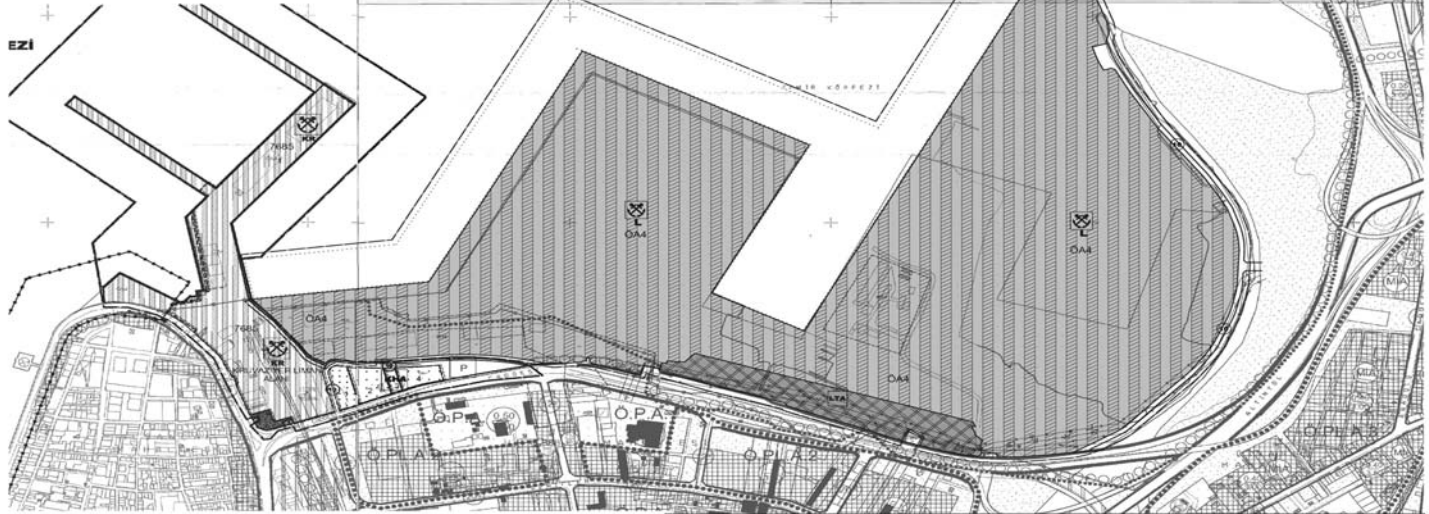

**İZMİR YÜK LİMANI
İZMİR BÜYÜKŞEHİR BÜTÜNÜ
ÇEVRE DÜZENİ PLANI DEĞİŞİKLİĞİ**

**GÖSTERİM
SINIRLAR**

 PLAN DEĞİŞİKLİĞİ ONAMA SINIRI

ARAZİ KULLANIM

 LİMAN VE LİMAN GERİSİ HİZMET ALANI

PLAN HÜKÜMLERİ

1. LİMAN VE LİMAN GERİSİ HİZMET ALANI (SANAYİ VE TİCARET LİMANLARI, YAT LİMANLARI VE BALIKÇI BARINAKLARI İLE LİMAN TESİSLERİNE BİTİŞİK KONUMDA, LİMANIN KULLANIMINA YÖNELİK AÇIK VE KAPALI DEPOLAMA TESİSLERİNİN YAPILABİLECEĞİ ALANLARDIR.

LİMAN GERİSİ HİZMET ALANI, ALT ÖLÇEKLİ PLANLARDA LİMAN ALANI OLARAK GÖSTERİLEN ALANLARIN BİR BÖLÜMÜ İLGİLİ MEVZUATA AYKIRI OLAMAMAK ÜZERE LİMAN GERİSİ HİZMET ALANI OLARAK KULLANILABİLİR. BU ALANLARDA LİMANIN KULLANIMINA YÖNELİK AÇIK VE

PLAN ADI : İZMİR YÜK LİMANI İZMİR BÜYÜKŞEHİR BÜTÜNÜ ÇEVRE DÜZENİ PLANI DEĞİŞİKLİĞİ

İLİ : İZMİR

İLÇESİ : KONAK

AÇIKLAMA : ONAYLI 1/25.000 ÖLÇEKLİ İZMİR BÜYÜKŞEHİR BÜTÜNÜ ÇEVRE DÜZENİ PLANI DEĞİŞİKLİĞİNİN KÜÇÜLTÜLMÜŞ HALİDİR. DETAYLI BİLGİ İLGİLİ BELEDİYESİNDEN TEMİN EDİLEBİLİR.

Ezi

İZMİR YÜK LİMANI İLAVE VE REVİZYON NAZİM İMAR PLANI

GÖSTERİM SINIRLAR

- PLAN DEĞİŞİKLİĞİ ONAMA SINIRI
- MÜLKİYET SINIRI
- KIYI KENAR ÇİZGİSİ

KENTSEL ÇALIŞMA ALANLARI

- LOJİSTİK TESİS ALANI

DENİZYOLLARI

- LİMAN
- DENİZ ALAN SINIRI