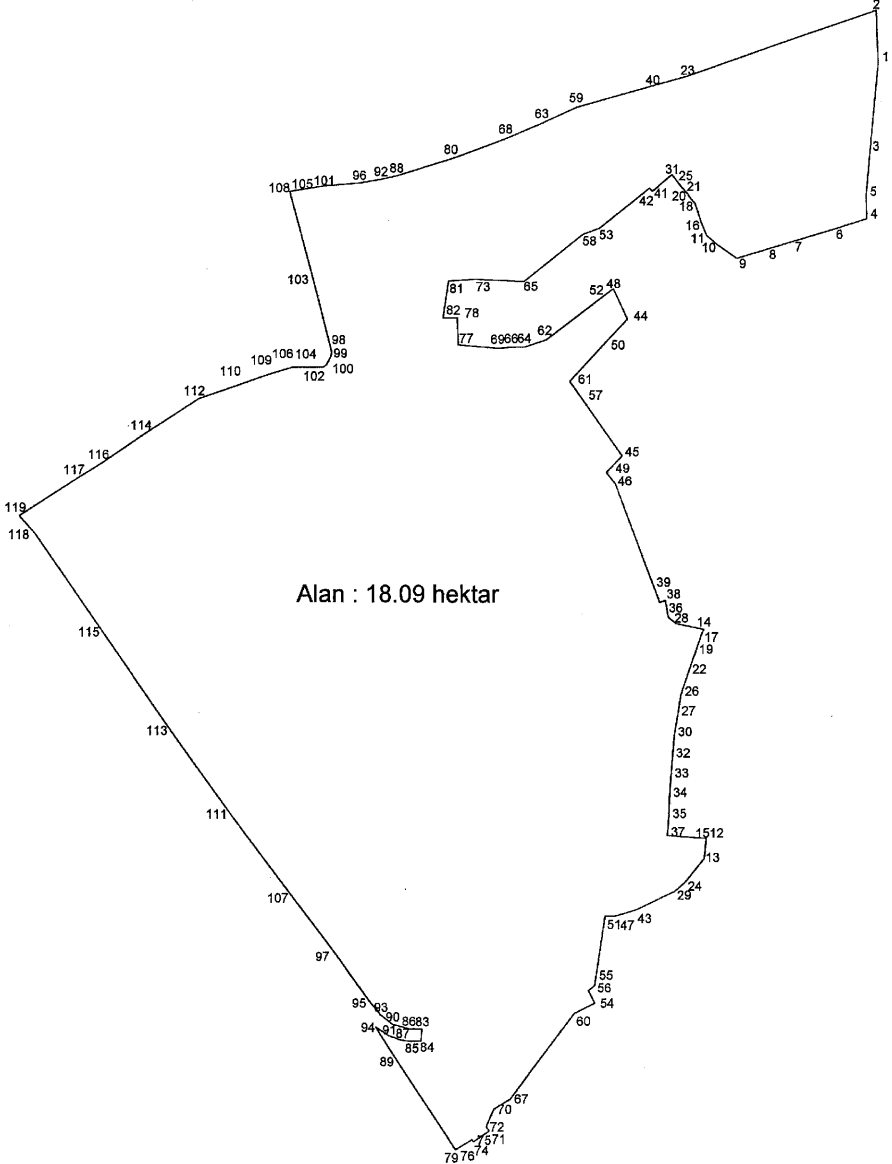

28/1/2013 TARİHLİ VE 2013/4254 SAYILI
KARARNAMENİN EKİ
KROKİ VE LİSTE

İSTANBUL İLİ, SULTANGAZI İLÇESİ
CUMHURİYET MAHALLESİ, SİTELER MEVKİİ
RİSKLİ ALAN SINIR KROKİSİ

**İSTANBUL İLİ, SULTANGAZI İLÇESİ
CUMHURİYET MAHALLESİ, SİTELER MEVKİİ
RİSKLİ ALAN KOORDİNAT LİSTESİ**

NoktaNo	Y	X
1	405691.626	4551222.889
2	405690.287	4551258.449
3	405685.782	4551164.670
4	405683.422	4551120.553
5	405683.029	4551135.565
6	405681.162	4551113.582
7	405633.803	4551105.525
8	405616.368	4551100.472
9	405595.837	4551094.554
10	405582.842	4551103.508
11	405575.484	4551109.847
12	405575.134	4550712.928
13	405573.580	4550699.490
14	405573.525	4550850.332
15	405572.202	4550712.978
16	405572.064	4551118.177
17	405571.943	4550847.274
18	405567.835	4551130.744
19	405567.524	4550834.887
20	405563.835	4551135.455
21	405563.086	4551136.985
22	405562.964	4550821.848
23	405562.805	4551214.742
24	405560.712	4550683.757
25	405558.276	4551142.194
26	405558.044	4550807.430
27	405555.895	4550794.601
28	405554.558	4550854.207
29	405553.567	4550677.857
30	405553.515	4550780.782
31	405552.276	4551149.814
32	405552.284	4550766.693
33	405551.304	4550753.365
34	405550.305	4550740.655
35	405549.795	4550726.788
36	405549.522	4550858.468
37	405548.875	4550714.609
38	405547.618	4550869.539
39	405543.776	4550868.042
40	405539.415	4551208.521
41	405539.258	4551138.924
42	405537.347	4551140.950
43	405527.673	4550665.927
44	405522.569	4551054.605
45	405518.870	4550964.683
46	405514.350	4550946.245
47	405513.841	4550661.862
48	405513.157	4551074.760
49	405508.230	4550953.884
50	405508.082	4551039.658
51	405507.301	4550662.048
52	405506.151	4551069.733
53	405503.948	4551114.779
54	405500.221	4550804.387
55	405500.142	4550616.030
56	405495.973	4550612.647
57	405492.864	4551001.215
58	405492.756	4551110.733
59	405488.875	4551194.493

NoktaNo	Y	X
119	405114.291	4550924.796